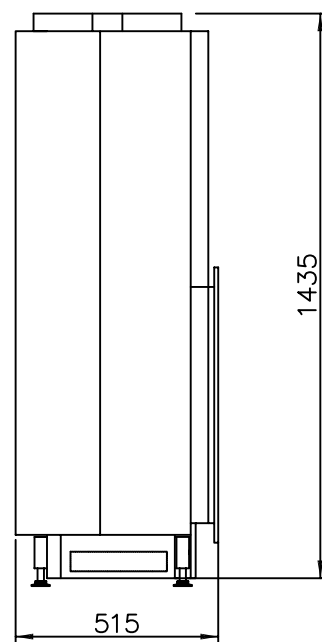

Kal-fire-heat-95

Maatblad/Massblatt/Fiche de mesures/measures

kal-fire

Vooranzicht
Frontansicht
Vue de face
Front view

Zijaanzicht
Seitenansicht
Vue de côté
Side view

Doorsnede verbrandingskamer
Grundriss Feuerstelle
Coupe sur foyer
Cross section

Bovenaanzicht
Draufsicht
Echangeur
Top view

Alle maten in mm. Maten onder voorbehoud / Alle Masse in mm. Massänderungen vorbehalten
Dimensions en mm. Sous r serve de modifications / Dimensions in MM. modifications preserved