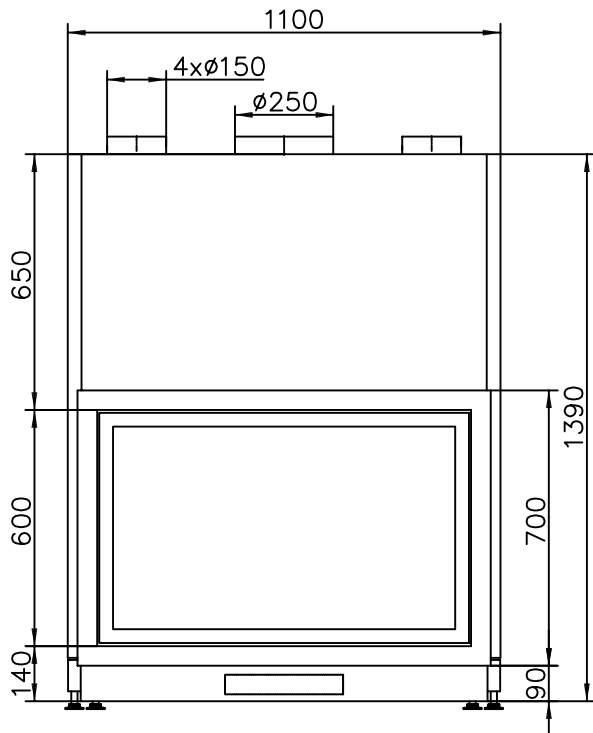

Kal-fire-heat-95

Maatblad/Massblatt/Fiche de mesures/measures

kal-fire

Vooranzicht
Frontansicht
Vue de face
Front view

Zijaanzicht
Seitenansicht
Vue de côté
Side view

Doorsnede verbrandingskamer
Grundriss Feuerstelle
Coupe sur foyer
Cross section

Bovenaanzicht
Draufsicht
Echangeur
Top view

Alle maten in mm. Maten onder voorbehoud / Alle Masse in mm. Massänderungen vorbehalten
Dimensions en mm. Sous r serve de modifications / Dimensions in MM. modifications preserved