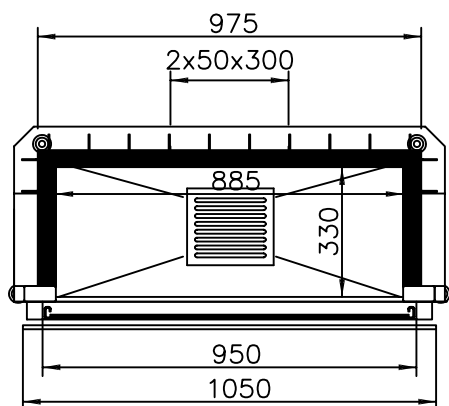

Kal-fire-heat-95

Maatblad/Massblatt/Fiche de mesures/measures

kal-fire

Vooranzicht
Frontansicht
Vue de face
Front view

Zijaanzicht
Seitenansicht
Vue de côté
Side view

Doorsnede verbrandingskamer
Grundriss Feuerstelle
Coupe sur foyer
Cross section

Bovenaanzicht
Draufsicht
Echangeur
Top view

Alle maten in mm. Maten onder voorbehoud / Alle Masse in mm. Massänderungen vorbehalten
Dimensions en mm. Sous r serve de modifications / Dimensions in MM. modifications preserved