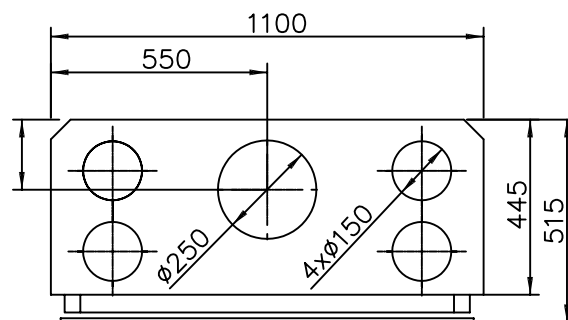

Kal-fire-heat-95

Maatblad/Massblatt/Fiche de mesures/measures

kal-fire

Vooranzicht
Frontansicht
Vue de face
Front view

Zijaanzicht
Seitenansicht
Vue de côté
Side view

Doorsnede verbrandingskamer
Grundriss Feuerstelle
Coupe sur foyer
Cross section

Bovenaanzicht
Draufsicht
Echangeur
Top view

Alle maten in mm. Maten onder voorbehoud / Alle Masse in mm. Massänderungen vorbehalten
Dimensions en mm. Sous r serve de modifications / Dimensions in MM. modifications preserved