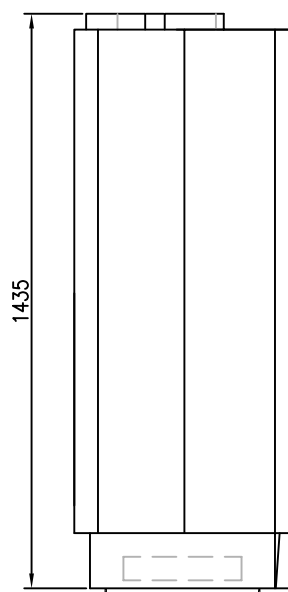

Kal-fire-heat-715

Maatblad/Massblatt/Fiche de mesures/measures

Vooranzicht
Frontansicht
Vue de face
Front view

Zijaanzicht
Seitenansicht
Vue de côté
Side view

Doorsnede verbrandingskamer
Grundriss Feuerstelle
Coupe sur foyer
Cross section

Bovenaanzicht
Draufansicht
Echangeur
Top view

Alle maten in mm. Maten onder voorbehoud / Alle Masse in mm. Massänderungen vorbehalten
Dimensions en mm. Sous réserve de modifications / Dimensions in MM. modifications preserved