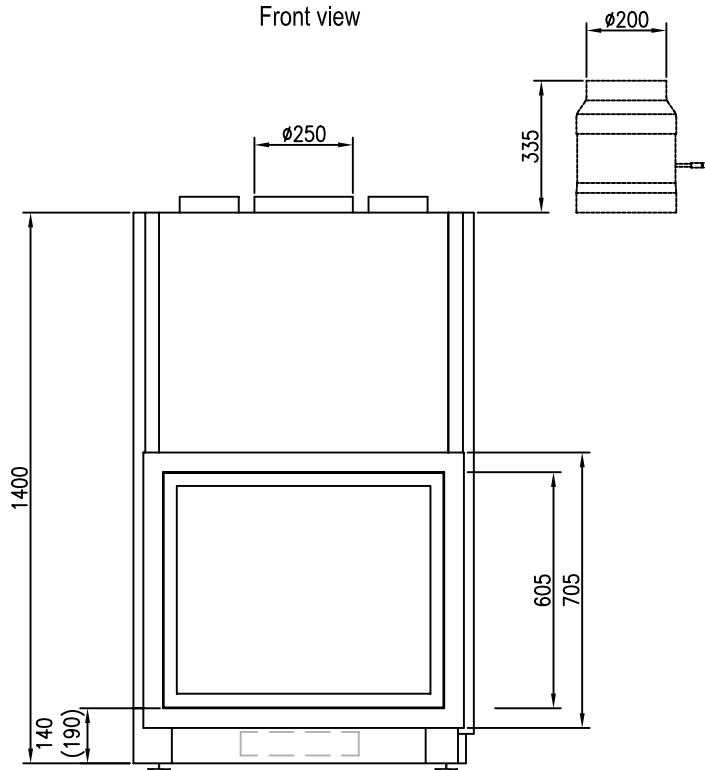

Kal-fire-heat-715

Maatblad/Massblatt/Fiche de mesures/measures

Vooranzicht
Frontansicht
Vue de face
Front view

Zijaanzicht
Seitenansicht
Vue de côté
Side view

Doorsnede verbrandingskamer
Grundriss Feuerstelle
Coupe sur foyer
Cross section

Bovenaanzicht
Draufansicht
Echangeur
Top view

Alle maten in mm. Maten onder voorbehoud / Alle Masse in mm. Massänderungen vorbehalten
Dimensions en mm. Sous réserve de modifications / Dimensions in MM. modifications preserved