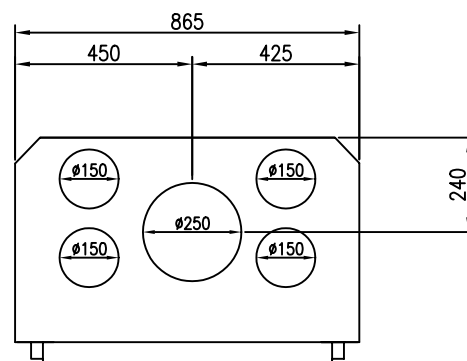

Kal-fire-heat-715

Maatblad/Massblatt/Fiche de mesures/measures

Vooranzicht
Frontansicht
Vue de face
Front view

Zijaanzicht
Seitenansicht
Vue de côté
Side view

Doorsnede verbrandingskamer
Grundriss Feuerstelle
Coupe sur foyer
Cross section

Bovenaanzicht
Draufansicht
Echangeur
Top view

Alle maten in mm. Maten onder voorbehoud / Alle Masse in mm. Massänderungen vorbehalten
Dimensions en mm. Sous réserve de modifications / Dimensions in MM. modifications preserved