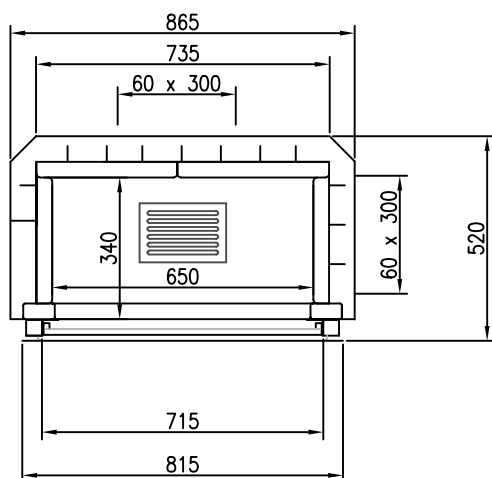

Kal-fire-heat-715

Maatblad/Massblatt/Fiche de mesures/measures

Vooranzicht
Frontansicht
Vue de face
Front view

Zijaanzicht
Seitenansicht
Vue de côté
Side view

Doorsnede verbrandingskamer
Grundriss Feuerstelle
Coupe sur foyer
Cross section

Bovenaanzicht
Draufansicht
Echangeur
Top view

Alle maten in mm. Maten onder voorbehoud / Alle Masse in mm. Massänderungen vorbehalten
Dimensions en mm. Sous réserve de modifications / Dimensions in MM. modifications preserved