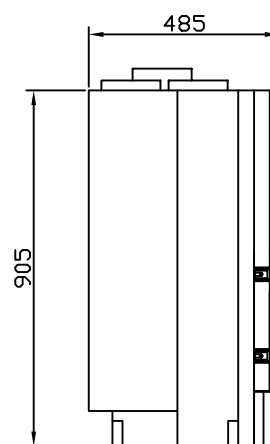

Kal-fire-heat-70/35

Maatblad/Massblatt/Fiche de mesures/measures

Kal-fire

Vooranzicht
Frontansicht
Vue de face
Front view

Zijaanzicht
Seitenansicht
Vue de côté
Side view

Doorsnede verbrandingskamer
Grundriss Feuerstelle
Coupe sur foyer
Cross section

Bovenaanzicht
Draufsicht
Echangeur
Top view

Alle maten in mm. Maten onder voorbehoud / Alle Masse in mm. Massänderungen vorbehalten
Dimensions en mm. Sous rserve de modifications / Dimensions in MM. modifications preserved