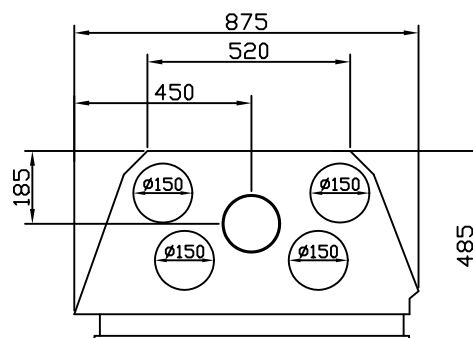

Kal-fire-heat-70/35

Maatblad/Massblatt/Fiche de mesures/measures

Kal-fire

Vooranzicht
Frontansicht
Vue de face
Front view

Zijaanzicht
Seitenansicht
Vue de côté
Side view

Doorsnede verbrandingskamer
Grundriss Feuerstelle
Coupe sur foyer
Cross section

Bovenaanzicht
Draufsicht
Echangeur
Top view

Alle maten in mm. Maten onder voorbehoud / Alle Masse in mm. Massänderungen vorbehalten
Dimensions en mm. Sous rserve de modifications / Dimensions in MM. modifications preserved