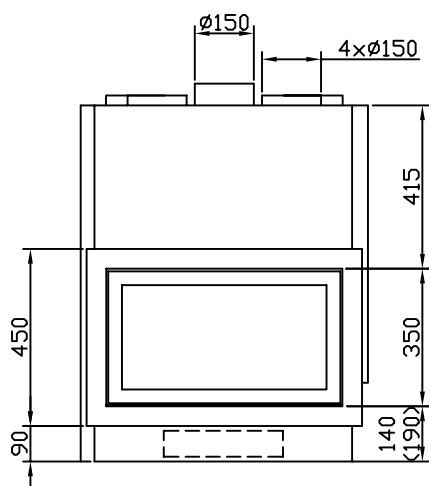

Kal-fire-heat-70/35

Maatblad/Massblatt/Fiche de mesures/measures

Kal-fire

Vooranzicht
Frontansicht
Vue de face
Front view

Zijaanzicht
Seitenansicht
Vue de côté
Side view

Doorsnede verbrandingskamer
Grundriss Feuerstelle
Coupe sur foyer
Cross section

Bovenaanzicht
Draufsicht
Echangeur
Top view

Alle maten in mm. Maten onder voorbehoud / Alle Masse in mm. Massänderungen vorbehalten
Dimensions en mm. Sous rserve de modifications / Dimensions in MM. modifications preserved