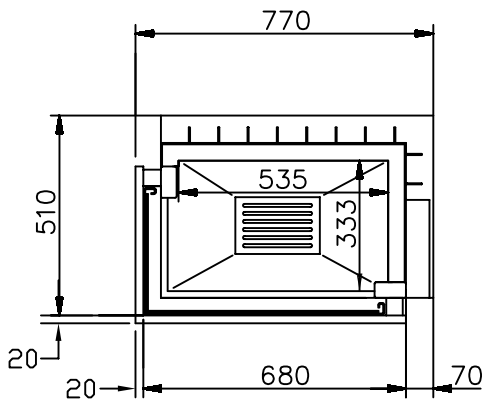

Kal-fire-heat-62/51

Hoek Links
Eck links

Coin a gauche
Left Corner

Maatblad/Massblatt/Fiche de mesures/measures

kal-fire

Zijaanzicht
Seitenansicht
Vue de côté
Side view

Voor aanzicht
Frontansicht
Vue de face
Front view

Doorsnede verbrandingskamer
Grundriss Feuerstelle
Coupe sur foyer
Cross section

Bovenaanzicht
Draufansicht
Echangeur
Top view

Alle maten in mm. Maten onder voorbehoud / Alle Masse in mm. Massänderungen vorbehalten
Dimensions en mm. Sous réserve de modifications / Dimensions in MM. modifications preserved