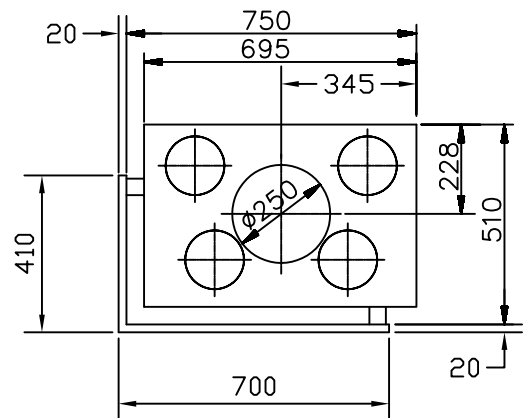

Kal-fire-heat-62/51

Hoek Links
Eck links

Coin a gauche
Left Corner

Maatblad/Massblatt/Fiche de mesures/measures

kal-fire

Zijaanzicht
Seitenansicht
Vue de côté
Side view

Voor aanzicht
Frontansicht
Vue de face
Front view

Doorsnede verbrandingskamer
Grundriss Feuerstelle
Coupe sur foyer
Cross section

Bovenaanzicht
Draufansicht
Echangeur
Top view

Alle maten in mm. Maten onder voorbehoud / Alle Masse in mm. Massänderungen vorbehalten
Dimensions en mm. Sous réserve de modifications / Dimensions in MM. modifications preserved