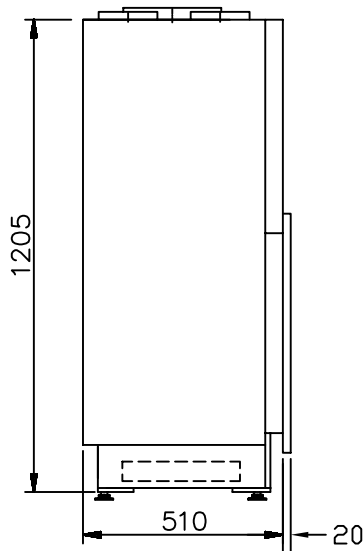

Kal-fire-heat-62/51

Hoek Links
Eck links

Coin a gauche
Left Corner

Maatblad/Massblatt/Fiche de mesures/measures

kal-fire

Zijaanzicht
Seitenansicht
Vue de côté
Side view

Voor aanzicht
Frontansicht
Vue de face
Front view

Doorsnede verbrandingskamer
Grundriss Feuerstelle
Coupe sur foyer
Cross section

Bovenaanzicht
Draufansicht
Echangeur
Top view

Alle maten in mm. Maten onder voorbehoud / Alle Masse in mm. Massänderungen vorbehalten
Dimensions en mm. Sous réserve de modifications / Dimensions in MM. modifications preserved