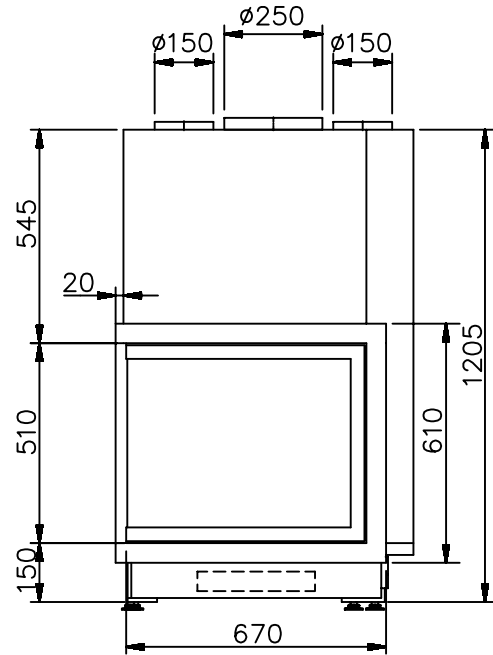

Kal-fire-heat-62/51

Hoek Links
Eck links

Coin a gauche
Left Corner

Maatblad/Massblatt/Fiche de mesures/measures

kal-fire

Zijaanzicht
Seitenansicht
Vue de côté
Side view

Voor aanzicht
Frontansicht
Vue de face
Front view

Doorsnede verbrandingskamer
Grundriss Feuerstelle
Coupe sur foyer
Cross section

Bovenaanzicht
Draufansicht
Echangeur
Top view

Alle maten in mm. Maten onder voorbehoud / Alle Masse in mm. Massänderungen vorbehalten
Dimensions en mm. Sous réserve de modifications / Dimensions in MM. modifications preserved