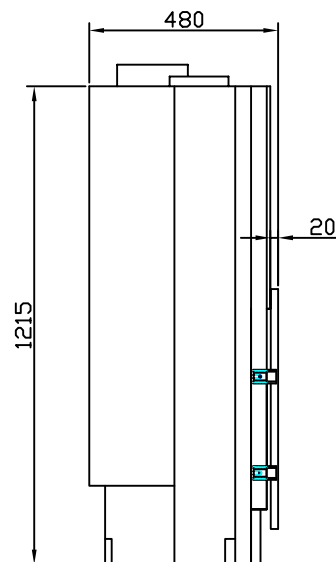

Kal-fire-heat-60/51

Maatblad/Massblatt/Fiche de mesures/measures

Kal-fire

Vooranzicht
Frontansicht
Vue de face
Front view

Zijaanzicht
Seitenansicht
Vue de côté
Side view

Doorsnede verbrandingskamer
Grundriss Feuerstelle
Coupe sur foyer
Cross section

Bovenaanzicht
Draufsicht
Echangeur
Top view

Alle maten in mm. Maten onder voorbehoud / Alle Masse in mm. Massänderungen vorbehalten
Dimensions en mm. Sous r serve de modifications / Dimensions in MM. modifications preserved