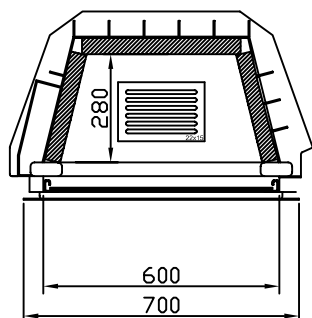

Kal-fire-heat-60/51

Maatblad/Massblatt/Fiche de mesures/measures

Kal-fire

Vooranzicht
Frontansicht
Vue de face
Front view

Zijaanzicht
Seitenansicht
Vue de côté
Side view

Doorsnede verbrandingskamer
Grundriss Feuerstelle
Coupe sur foyer
Cross section

Bovenaanzicht
Draufsicht
Echangeur
Top view

Alle maten in mm. Maten onder voorbehoud / Alle Masse in mm. Massänderungen vorbehalten
Dimensions en mm. Sous r serve de modifications / Dimensions in MM. modifications preserved