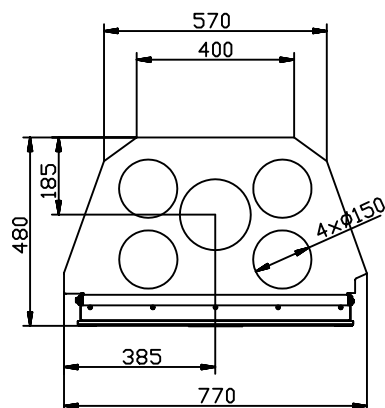

Kal-fire-heat-60/51

Maatblad/Massblatt/Fiche de mesures/measures

Kal-fire

Vooranzicht
Frontansicht
Vue de face
Front view

Zijaanzicht
Seitenansicht
Vue de côté
Side view

Doorsnede verbrandingskamer
Grundriss Feuerstelle
Coupe sur foyer
Cross section

Bovenaanzicht
Draufsicht
Echangeur
Top view

Alle maten in mm. Maten onder voorbehoud / Alle Masse in mm. Massänderungen vorbehalten
Dimensions en mm. Sous r serve de modifications / Dimensions in MM. modifications preserved