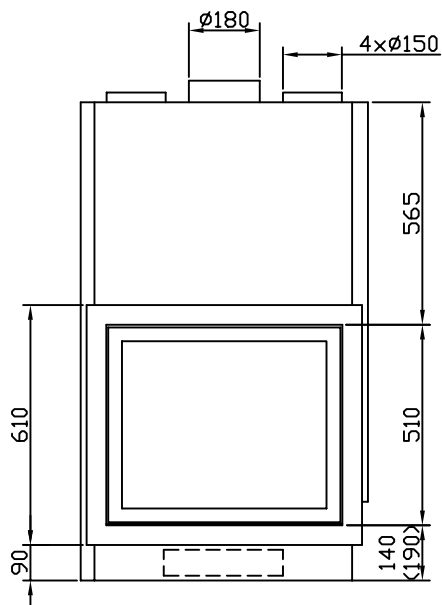

Kal-fire-heat-60/51

Maatblad/Massblatt/Fiche de mesures/measures

Kal-fire

Vooranzicht
Frontansicht
Vue de face
Front view

Zijaanzicht
Seitenansicht
Vue de côté
Side view

Doorsnede verbrandingskamer
Grundriss Feuerstelle
Coupe sur foyer
Cross section

Bovenaanzicht
Draufsicht
Echangeur
Top view

Alle maten in mm. Maten onder voorbehoud / Alle Masse in mm. Massänderungen vorbehalten
Dimensions en mm. Sous r serve de modifications / Dimensions in MM. modifications preserved