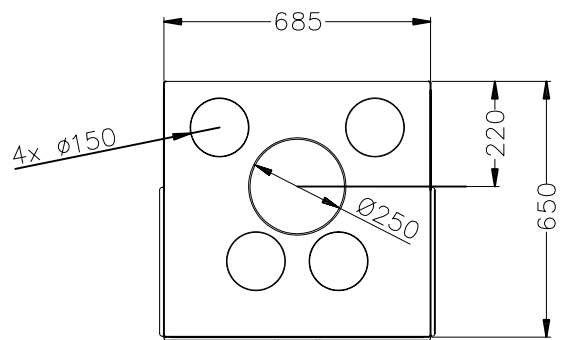

Kal-fire-heat-3-zijdig 57

Maatblad/Massblatt/Fiche de mesures/measures

kal-fire

Vooranzicht
Frontansicht
Vue de face
Front view

Zijaanzicht
Seitenansicht
Vue de côté
Side view

Doorsnede verbrandingskamer
Grundriss Feuerstelle
Coupe sur foyer
Cross section

Bovenaanzicht
Draufsicht
Echangeur
Top view

Alle maten in mm. Maten onder voorbehoud / Alle Masse in mm. Massänderungen vorbehalten
Dimensions en mm. Sous rçserve de modifications / Dimensions in MM. modifications preserved