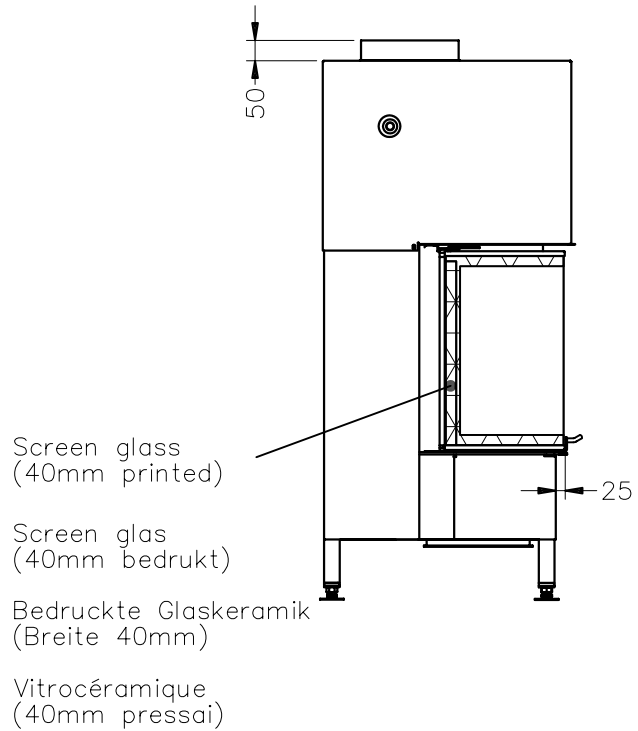

Kal-fire-heat-3-zijdig 57

Maatblad/Massblatt/Fiche de mesures/measures

kal-fire

Vooranzicht
Frontansicht
Vue de face
Front view

Zijaanzicht
Seitenansicht
Vue de côté
Side view

Doorsnede verbrandingskamer
Grundriss Feuerstelle
Coupe sur foyer
Cross section

Bovenaanzicht
Draufsicht
Echangeur
Top view

Alle maten in mm. Maten onder voorbehoud / Alle Masse in mm. Massänderungen vorbehalten
Dimensions en mm. Sous rçserve de modifications / Dimensions in MM. modifications preserved