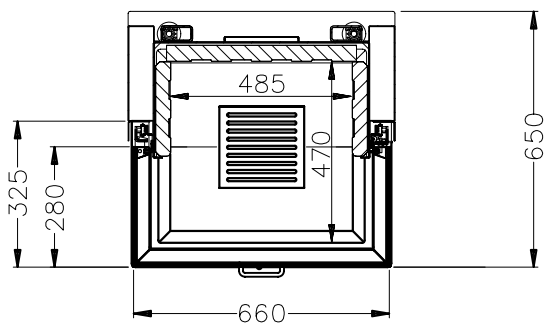

Kal-fire-heat-3-zijdig 57

Maatblad/Massblatt/Fiche de mesures/measures

kal-fire

Vooranzicht
Frontansicht
Vue de face
Front view

Zijaanzicht
Seitenansicht
Vue de côté
Side view

Doorsnede verbrandingskamer
Grundriss Feuerstelle
Coupe sur foyer
Cross section

Bovenaanzicht
Draufsicht
Echangeur
Top view

Alle maten in mm. Maten onder voorbehoud / Alle Masse in mm. Massänderungen vorbehalten
Dimensions en mm. Sous rçserve de modifications / Dimensions in MM. modifications preserved