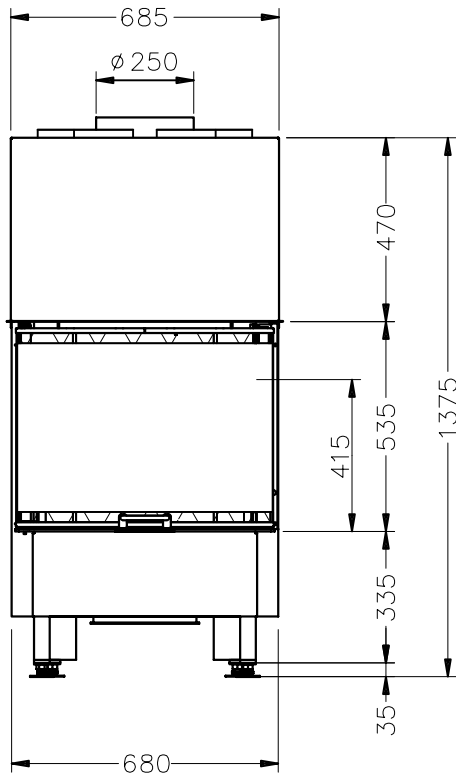

Kal-fire-heat-3-zijdig 57

Maatblad/Massblatt/Fiche de mesures/measures

kal-fire

Vooranzicht
Frontansicht
Vue de face
Front view

Zijaanzicht
Seitenansicht
Vue de côté
Side view

Doorsnede verbrandingskamer
Grundriss Feuerstelle
Coupe sur foyer
Cross section

Bovenaanzicht
Draufsicht
Echangeur
Top view

Alle maten in mm. Maten onder voorbehoud / Alle Masse in mm. Massänderungen vorbehalten
Dimensions en mm. Sous rçserve de modifications / Dimensions in MM. modifications preserved