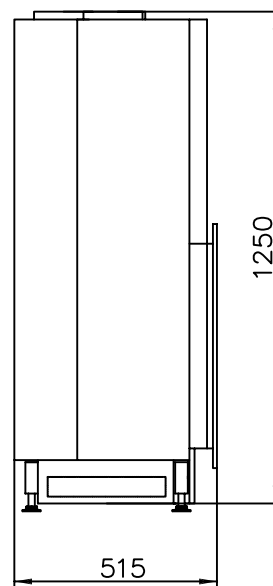

Kal-fire-heat-120

Maatblad/Massblatt/Fiche de mesures/measures

Kal-fire

Vooranzicht
Frontansicht
Vue de face
Front view

Zijaanzicht
Seitenansicht
Vue de côté
Side view

Doorsnede verbrandingskamer
Grundriss Feuerstelle
Coupe sur foyer
Cross section

Bovenaanzicht
Draufsicht
Echangeur
Top view

Alle maten in mm. Maten onder voorbehoud / Alle Masse in mm. Massänderungen vorbehalten
Dimensions en mm. Sous r serve de modifications / Dimensions in MM. modifications preserved