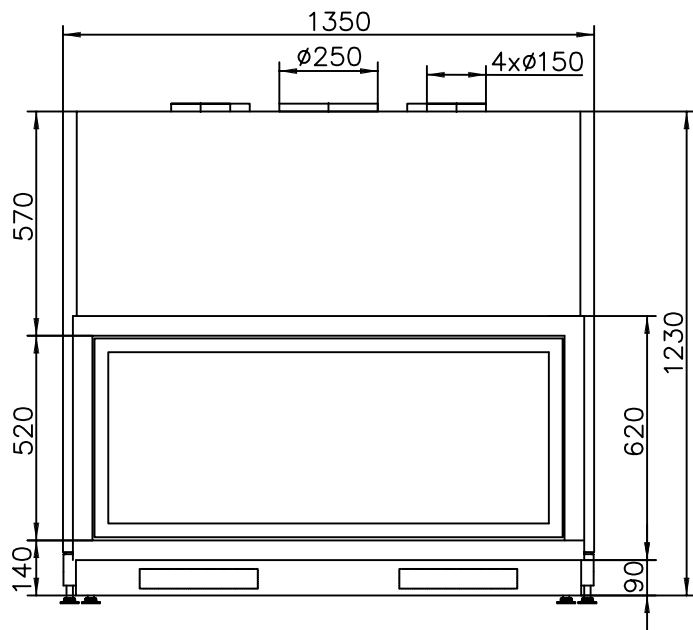

Kal-fire-heat-120

Maatblad/Massblatt/Fiche de mesures/measures

Kal-fire

Vooranzicht
Frontansicht
Vue de face
Front view

Zijaanzicht
Seitenansicht
Vue de côté
Side view

Doorsnede verbrandingskamer
Grundriss Feuerstelle
Coupe sur foyer
Cross section

Bovenaanzicht
Draufsicht
Echangeur
Top view

Alle maten in mm. Maten onder voorbehoud / Alle Masse in mm. Massänderungen vorbehalten
Dimensions en mm. Sous r serve de modifications / Dimensions in MM. modifications preserved