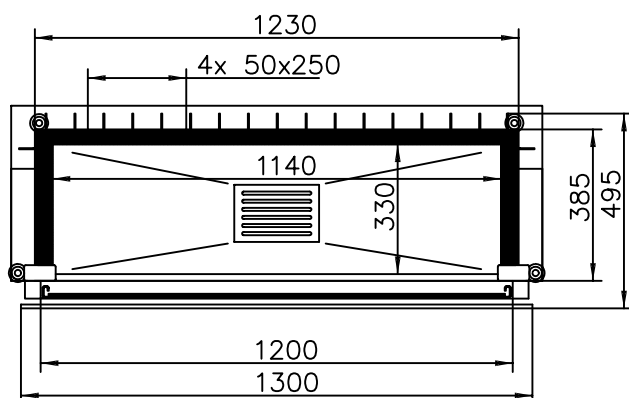

Kal-fire-heat-120

Maatblad/Massblatt/Fiche de mesures/measures

Kal-fire

Vooranzicht
Frontansicht
Vue de face
Front view

Zijaanzicht
Seitenansicht
Vue de côté
Side view

Doorsnede verbrandingskamer
Grundriss Feuerstelle
Coupe sur foyer
Cross section

Bovenaanzicht
Draufsicht
Echangeur
Top view

Alle maten in mm. Maten onder voorbehoud / Alle Masse in mm. Massänderungen vorbehalten
Dimensions en mm. Sous r serve de modifications / Dimensions in MM. modifications preserved