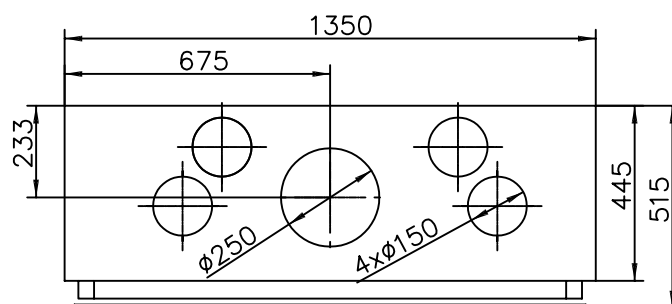

Kal-fire-heat-120

Maatblad/Massblatt/Fiche de mesures/measures

Kal-fire

Vooranzicht
Frontansicht
Vue de face
Front view

Zijaanzicht
Seitenansicht
Vue de côté
Side view

Doorsnede verbrandingskamer
Grundriss Feuerstelle
Coupe sur foyer
Cross section

Bovenaanzicht
Draufsicht
Echangeur
Top view

Alle maten in mm. Maten onder voorbehoud / Alle Masse in mm. Massänderungen vorbehalten
Dimensions en mm. Sous r serve de modifications / Dimensions in MM. modifications preserved