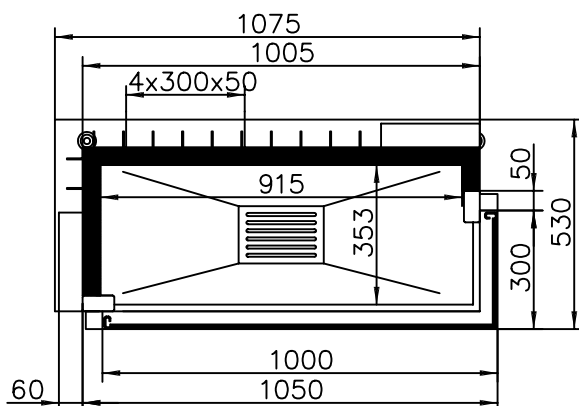

Kal-fire-heat-100/52 HR

Hoek Rechts
Eck Rechts
Coin a droite
Right Corner

Maatblad/Massblatt/Fiche de mesures/measures

Kal-fire

Vooranzicht
Frontansicht
Vue de face
Front view

Zijaanzicht
Seitenansicht
Vue de côté
Side view

Doorsnede verbrandingskamer
Grundriss Feuerstelle
Coupe sur foyer
Cross section

Bovenaanzicht
Draufansicht
Echangeur
Top view

Alle maten in mm. Maten onder voorbehoud / Alle Masse in mm. Massänderungen vorbehalten
Dimensions en mm. Sous rserve de modifications / Dimensions in MM. modifications preserved