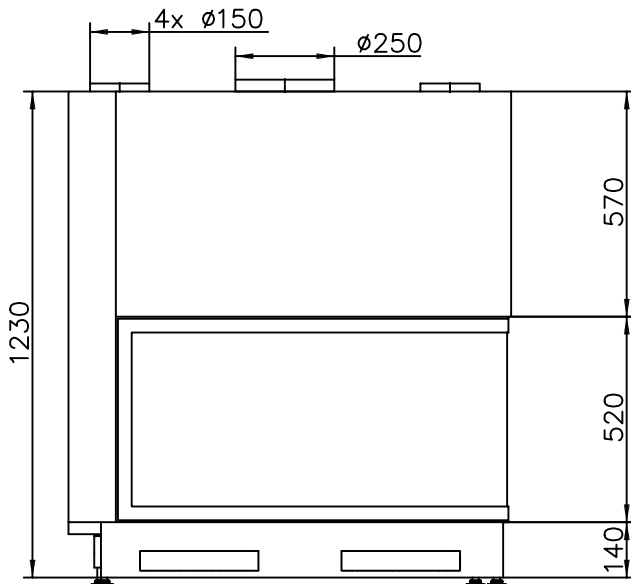

Kal-fire-heat-100/52 HR

Hoek Rechts
Eck Rechts
Coin a droite
Right Corner

Maatblad/Massblatt/Fiche de mesures/measures

Kal-fire

Vooranzicht
Frontansicht
Vue de face
Front view

Zijaanzicht
Seitenansicht
Vue de côté
Side view

Doorsnede verbrandingskamer
Grundriss Feuerstelle
Coupe sur foyer
Cross section

Bovenaanzicht
Draufansicht
Echangeur
Top view

Alle maten in mm. Maten onder voorbehoud / Alle Masse in mm. Massänderungen vorbehalten
Dimensions en mm. Sous rserve de modifications / Dimensions in MM. modifications preserved