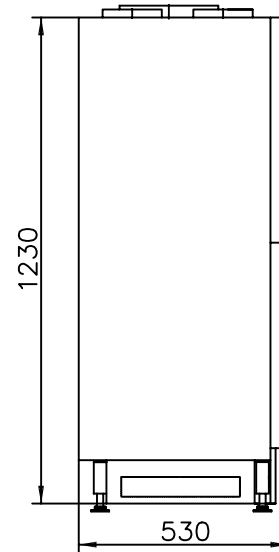

Kal-fire-heat-100/52 HR

Hoek Rechts
Eck Rechts
Coin a droite
Right Corner

Maatblad/Massblatt/Fiche de mesures/measures

Kal-fire

Vooranzicht
Frontansicht
Vue de face
Front view

Zijaanzicht
Seitenansicht
Vue de côté
Side view

Doorsnede verbrandingskamer
Grundriss Feuerstelle
Coupe sur foyer
Cross section

Bovenaanzicht
Draufansicht
Echangeur
Top view

Alle maten in mm. Maten onder voorbehoud / Alle Masse in mm. Massänderungen vorbehalten
Dimensions en mm. Sous rserve de modifications / Dimensions in MM. modifications preserved