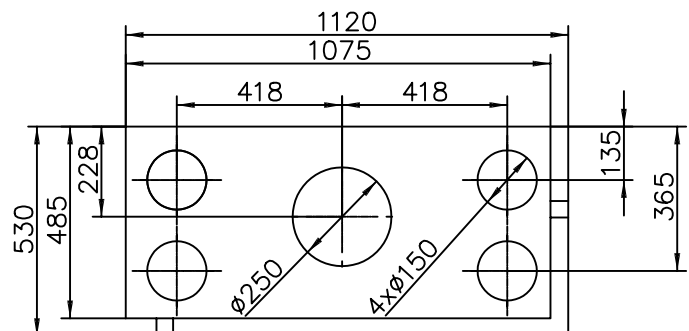

Kal-fire-heat-100/52 HR

Hoek Rechts
Eck Rechts
Coin a droite
Right Corner

Maatblad/Massblatt/Fiche de mesures/measures

Kal-fire

Vooranzicht
Frontansicht
Vue de face
Front view

Zijaanzicht
Seitenansicht
Vue de côté
Side view

Doorsnede verbrandingskamer
Grundriss Feuerstelle
Coupe sur foyer
Cross section

Bovenaanzicht
Draufansicht
Echangeur
Top view

Alle maten in mm. Maten onder voorbehoud / Alle Masse in mm. Massänderungen vorbehalten
Dimensions en mm. Sous rserve de modifications / Dimensions in MM. modifications preserved