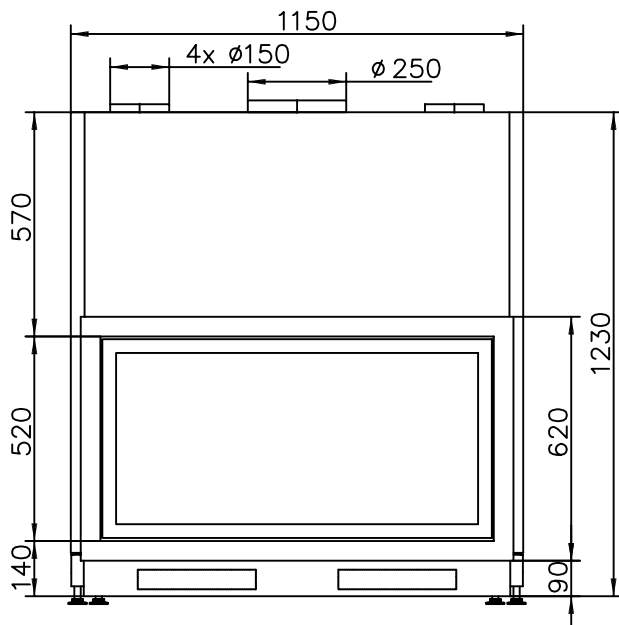

# Kal-fire-heat-100

Maatblad/Massblatt/Fiche de mesures/measures

Kal-fire

Vooranzicht  
Frontansicht  
Vue de face  
Front view

Zijaanzicht  
Seitenansicht  
Vue de côté  
Side view

Doorsnede verbrandingskamer  
Grundriss Feuerstelle  
Coupe sur foyer  
Cross section

Bovenaanzicht  
Draufsicht  
Echangeur  
Top view

Alle maten in mm. Maten onder voorbehoud / Alle Masse in mm. Massänderungen vorbehalten  
Dimensions en mm. Sous rçserve de modifications / Dimensions in MM. modifications preserved