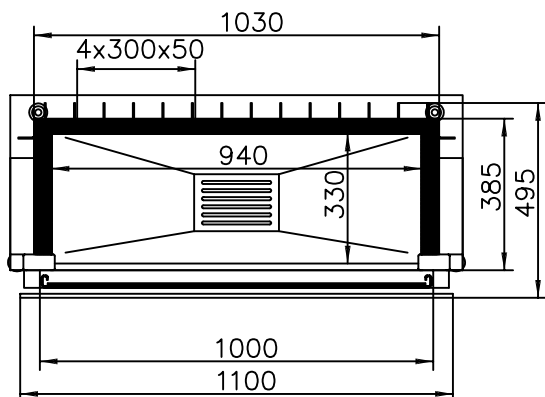

# Kal-fire-heat-100

Maatblad/Massblatt/Fiche de mesures/measures

Kal-fire

Vooranzicht  
Frontansicht  
Vue de face  
Front view

Zijaanzicht  
Seitenansicht  
Vue de côté  
Side view

Doorsnede verbrandingskamer  
Grundriss Feuerstelle  
Coupe sur foyer  
Cross section

Bovenaanzicht  
Draufsicht  
Echangeur  
Top view

Alle maten in mm. Maten onder voorbehoud / Alle Masse in mm. Massänderungen vorbehalten  
Dimensions en mm. Sous rçserve de modifications / Dimensions in MM. modifications preserved