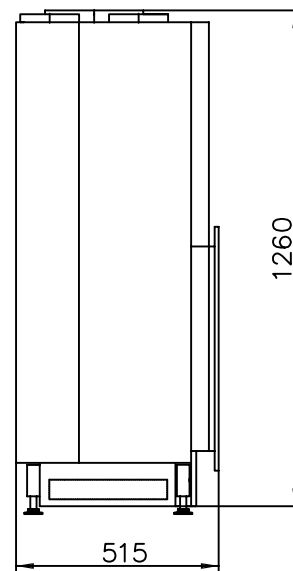

# Kal-fire-heat-100

Maatblad/Massblatt/Fiche de mesures/measures

Kal-fire

Vooranzicht  
Frontansicht  
Vue de face  
Front view

Zijaanzicht  
Seitenansicht  
Vue de côté  
Side view

Doorsnede verbrandingskamer  
Grundriss Feuerstelle  
Coupe sur foyer  
Cross section

Bovenaanzicht  
Draufsicht  
Echangeur  
Top view

Alle maten in mm. Maten onder voorbehoud / Alle Masse in mm. Massänderungen vorbehalten  
Dimensions en mm. Sous rçserve de modifications / Dimensions in MM. modifications preserved