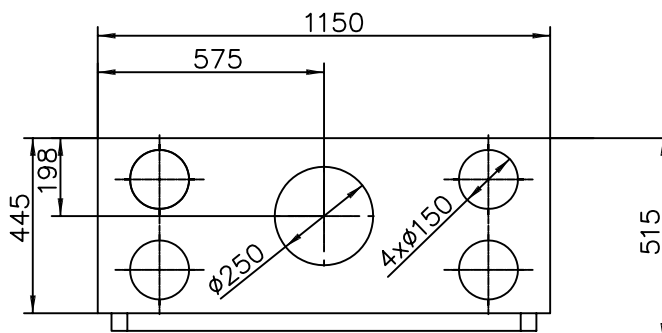

# Kal-fire-heat-100

Maatblad/Massblatt/Fiche de mesures/measures

Kal-fire

Vooranzicht  
Frontansicht  
Vue de face  
Front view

Zijaanzicht  
Seitenansicht  
Vue de côté  
Side view

Doorsnede verbrandingskamer  
Grundriss Feuerstelle  
Coupe sur foyer  
Cross section

Bovenaanzicht  
Draufsicht  
Echangeur  
Top view

Alle maten in mm. Maten onder voorbehoud / Alle Masse in mm. Massänderungen vorbehalten  
Dimensions en mm. Sous rçserve de modifications / Dimensions in MM. modifications preserved